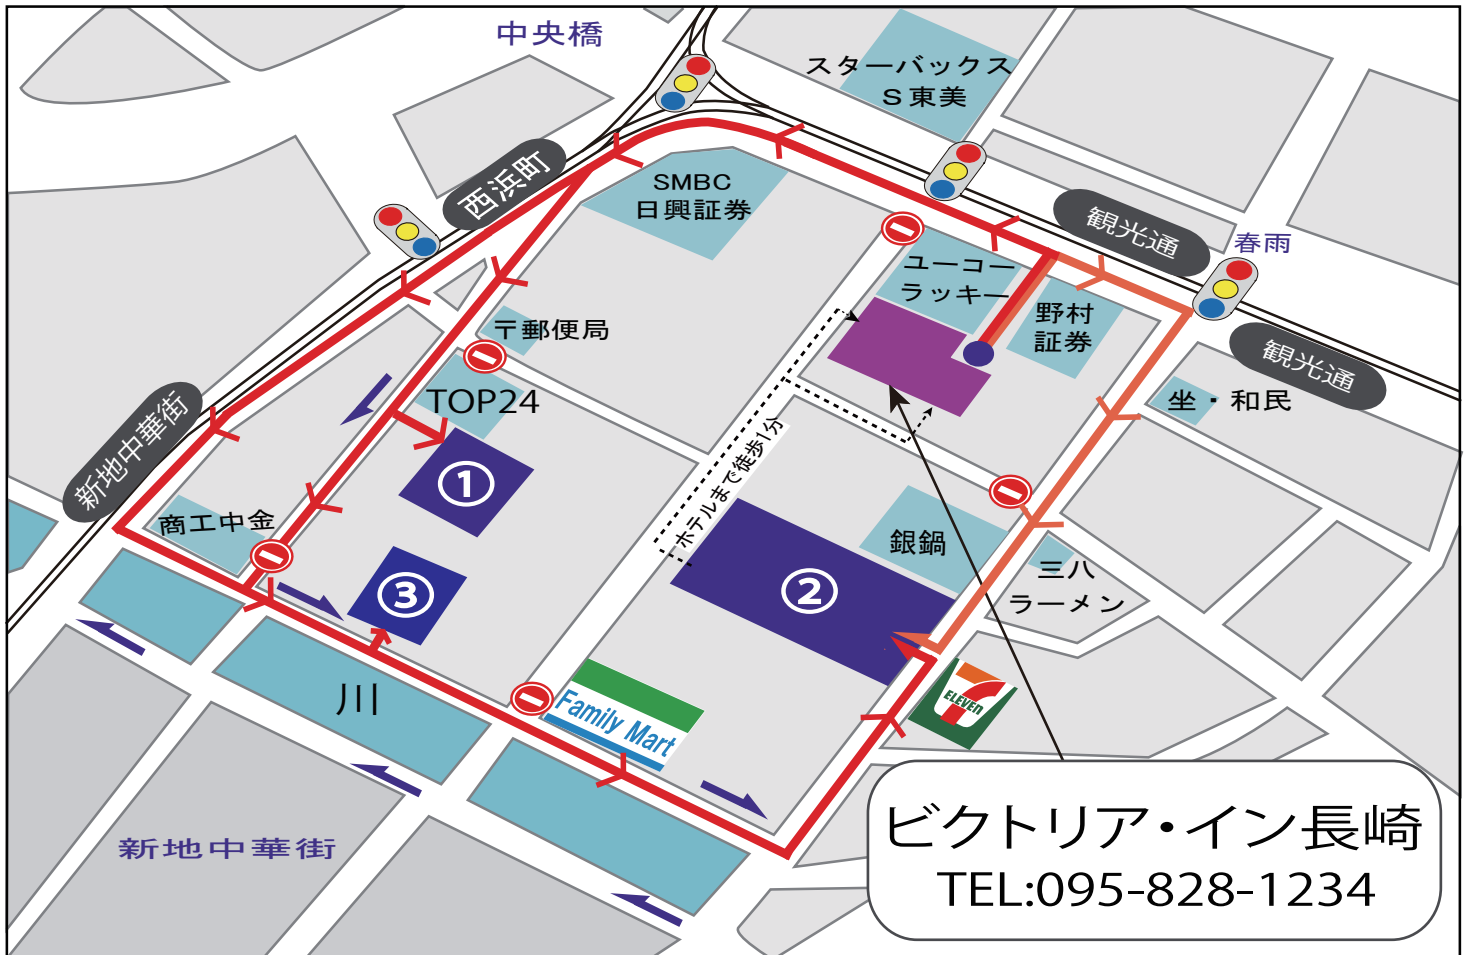

ホテルから提携駐車場への行き方

①銅座タワーパーキング TEL：095-827-8886 住所：長崎市銅座町3-30

駐車場形態 タワー式駐車場

駐車料金 1,000円／1泊（12：00～翌日12：00）

営業時間 7：00～23：00 ***営業時間外のお車の出し入れはできません。**

車高制限 185cm 車幅制限 185cm

②リファレンス銅座パーク（旧名：レンガパーク銅座） TEL：095-823-4120

駐車場形態 自走式立体駐車場

住所：長崎市銅座町7-13

駐車料金 12時間750円 24時間1,500円

営業時間 24時間 ***お車の出し入れはできません。**

車高制限 230cm 車幅制限 250cm

③銅座町パーキング TEL：095-823-7715

住所：長崎銅座町3-20

駐車場形態 自走式立体駐車場

駐車料金 18時～翌9時 800円 15時～翌11時 1,000円

営業時間 24時間 ***お車の出し入れはできません。**

車高制限 200cm 車幅制限 なし