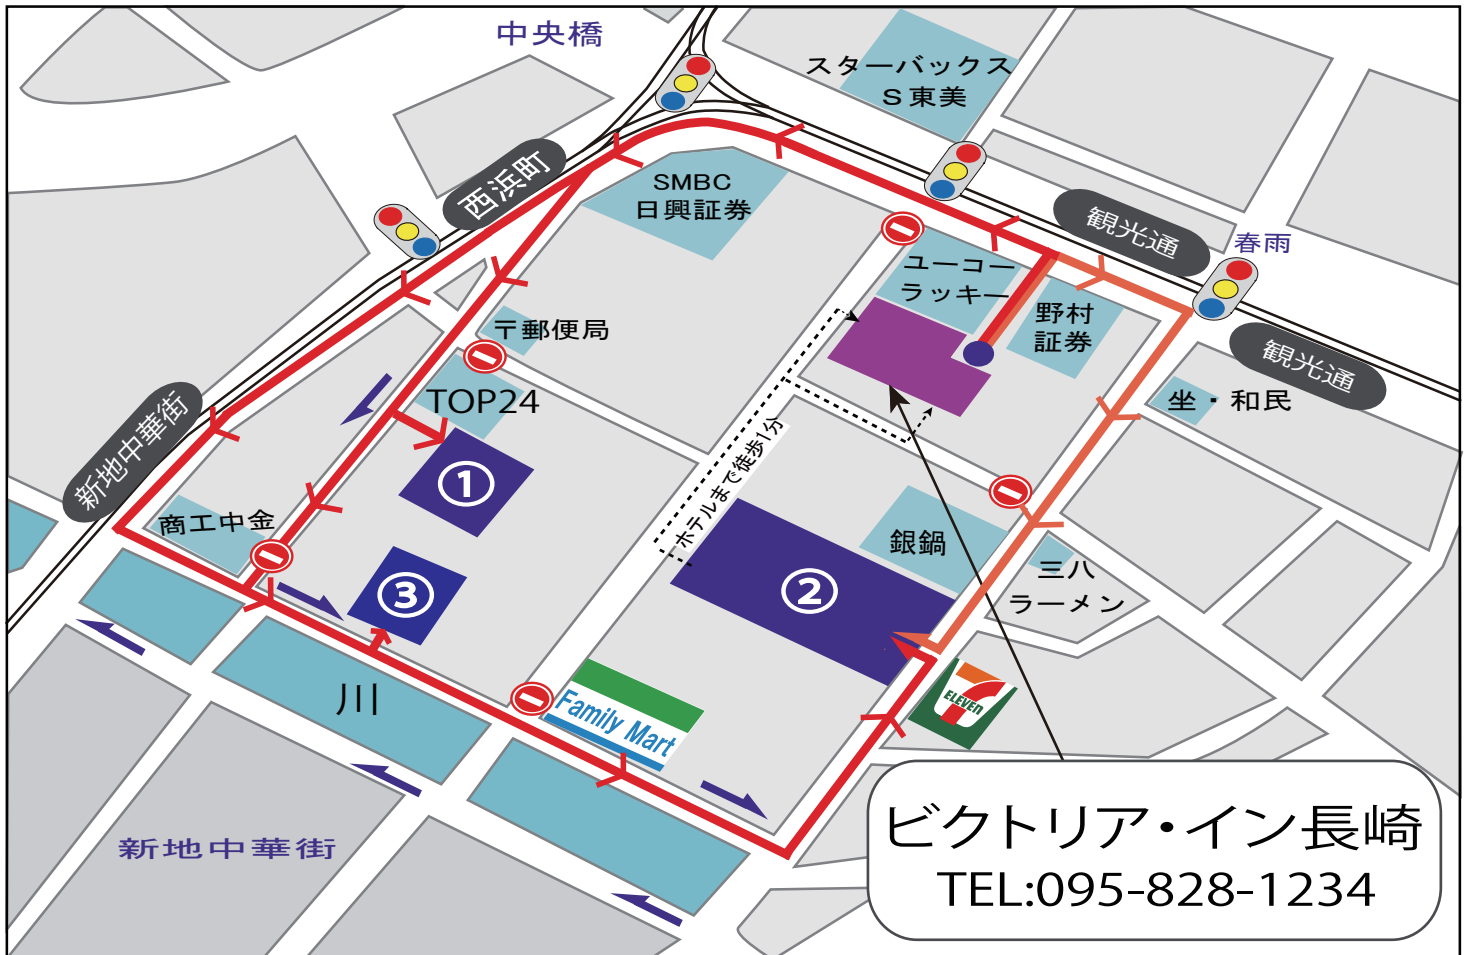

# ホテルから提携駐車場への行き方

①銅座タワーパーキング TEL：095-827-8886 住所：長崎市銅座町3-30

駐車場形態 タワー式駐車場

駐車料金 1,000円／1泊（12：00～翌日12：00）

営業時間 7：00～23：00 **\*営業時間外のお車の出し入れはできません。**

車高制限 185cm 車幅制限 185cm

②リファレンス銅座パーク（旧名：レンガパーク銅座） TEL：095-823-4120

駐車場形態 自走式立体駐車場

住所：長崎市銅座町7-13

駐車料金 12時間750円 24時間1,500円

営業時間 24時間 **\*お車の出し入れはできません。**

車高制限 230cm 車幅制限 250cm

③銅座町パーキング TEL：095-823-7715

住所：長崎銅座町3-20

駐車場形態 自走式立体駐車場

駐車料金 18時～翌9時 800円 15時～翌11時 1,000円

営業時間 24時間 **\*お車の出し入れはできません。**

車高制限 200cm 車幅制限 なし