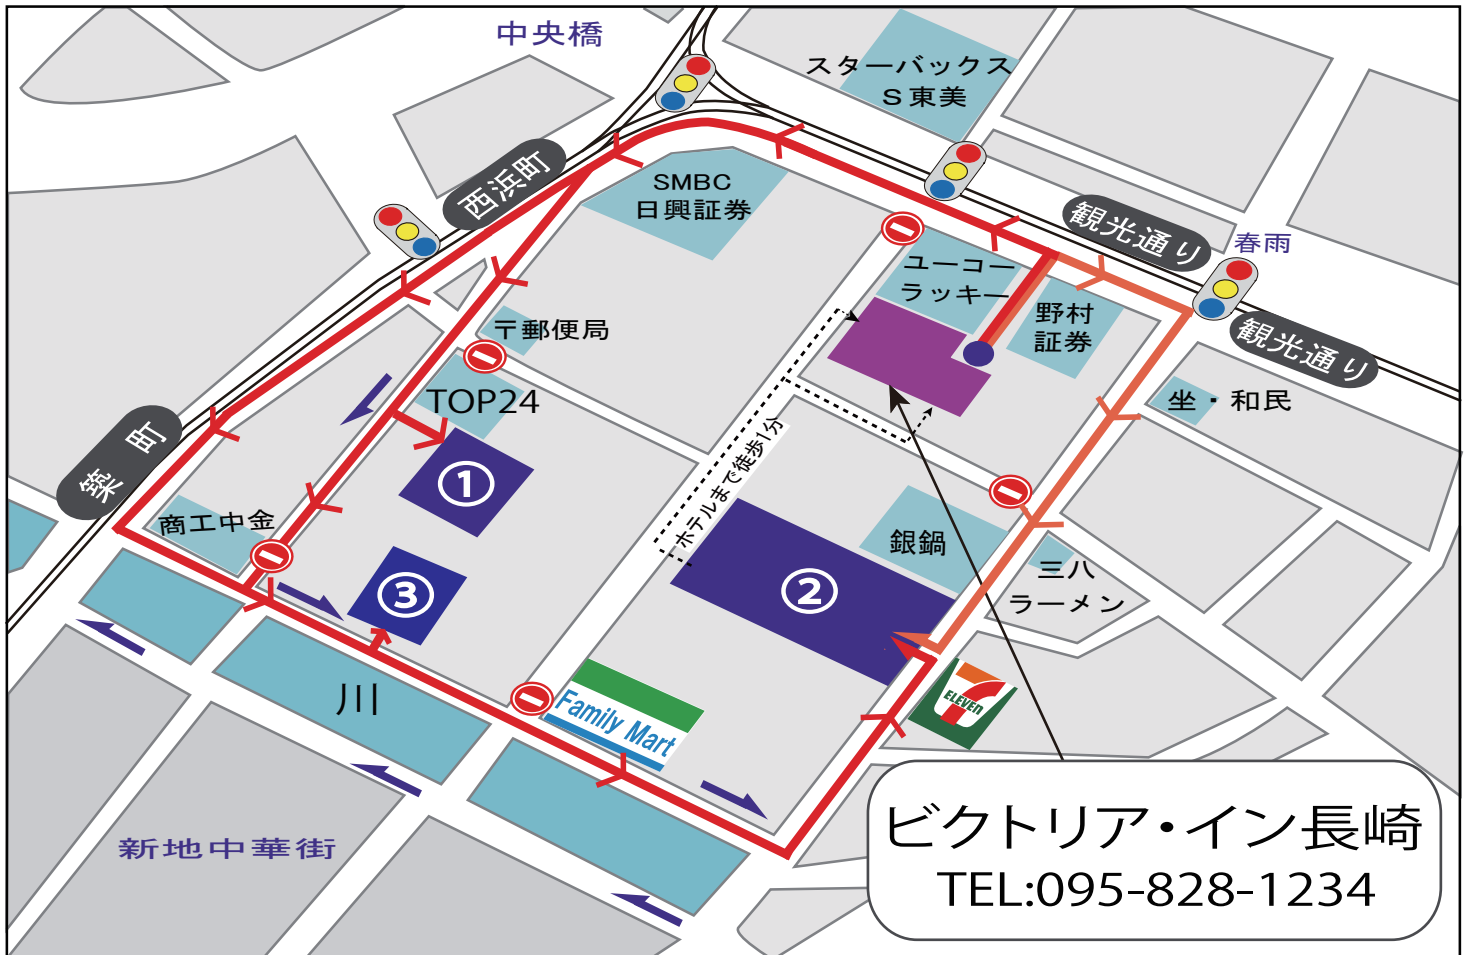

# ホテルから提携駐車場への行き方

## ①銅座タワーパーキング TEL：095-827-8886

駐車場形態 タワー式駐車場

駐車料金 1,000円／1泊（12：00～翌日12：00）

営業時間 7：00～23：00 **\*営業時間外のお車の出し入れはできません。**

車高制限 185cm 車幅制限 185cm

## ②リファレンス銅座パーク（旧名：レンガパーク銅座） TEL：095-823-4120

駐車場形態 自走式立体駐車場

駐車料金 12時間750円 24時間1,500円

営業時間 24時間 **\*お車の出し入れはできません。**

車高制限 230cm 車幅制限 250cm

## ③銅座町パーキング TEL：095-823-7715

駐車場形態 自走式立体駐車場

駐車料金 18時～翌9時 800円 15時～翌11時 1,000円

営業時間 24時間 **\*お車の出し入れはできません。**

車高制限 200cm 車幅制限 なし